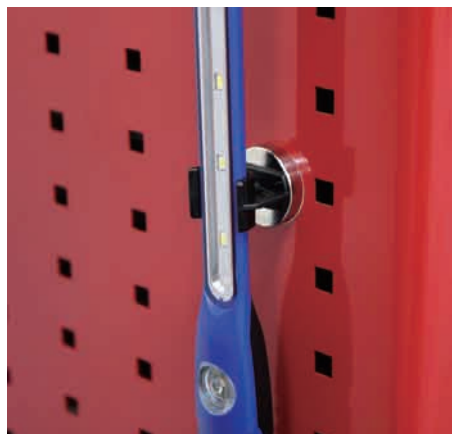

# 充電式LEDライト

スリムなボディでエンジンルーム等の狭く奥まった箇所での作業に！

質量：130g

★グリップは手にフィットする形状

★マグネットホルダー付き  
ライトに装着すると車やチェストなどにつけて使用できます！

★先端ライト付き  
先端のライトで奥まった箇所も明るく照らします！

★USB ケーブル付き  
充電式なので持ち運びに最適！USBでも充電できます。

充電：3.5時間  
連続放電可能時間：5時間  
明るさ：200ルーメン  
バッテリー：リチウムイオン2200mAh