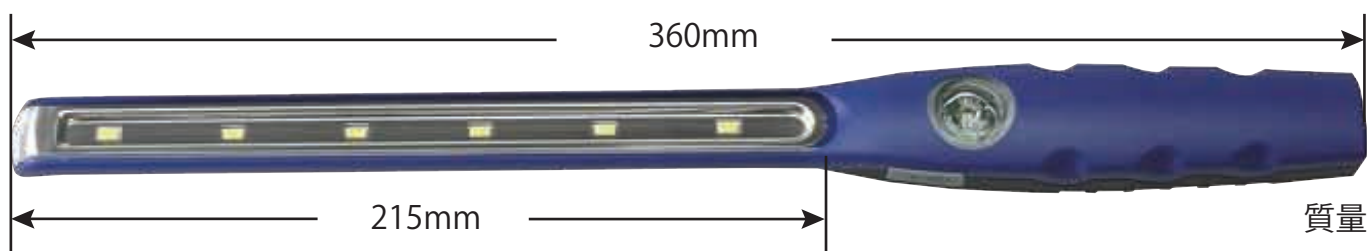

# 充電式LEDライト

スリムなボディでエンジンルーム等の狭く奥まった箇所での作業に！

質量：130g

★グリップは手にフィットする形状

★マグネットホルダー付き  
ライトに装着すると車やチェストなどにつけて使用できます！

★先端ライト付き  
先端のライトで奥まった箇所も明るく照らします！

★USB ケーブル付き  
充電式なので持ち運びに最適！USBでも充電できます。

充電：3.5時間  
連続放電可能時間：5時間  
明るさ：200ルーメン  
バッテリー：リチウムイオン2200mAh