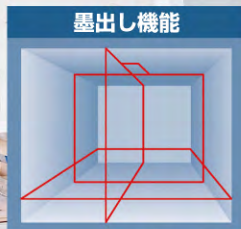

レーザーの視認性が大幅アップ! コンパクトな360°フルラインレーザー

It's in your hands. Bosch Professional.

ボッシュレーザー墨出し器

GLL 3-80型

(ターゲットパネル、ポーチ、キャリングケース付)

GLL 3-80KIT型

(ターゲットパネル、ポーチ、キャリングケース付
ウォールマウント、受光器[LR 6]、受光器ホルダー付)

墨出し機能