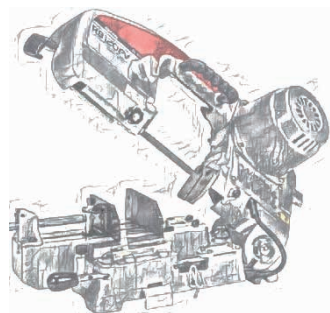

レノックスバンドソー替刃のご提案

…新ダイワ編…

品番	品名	入数	定価	新ダイワ、適合機種
573200016	DM2 1260x12.7x0.64x14/18	5本	¥17,300	RB120CV・120FV、SB120、RB10
573200048	DM2 1770x12.7x0.64x14/18	5本	¥20,500	RB18、RB18CV
573200052	DM2 1840x12.7x0.64x14/18	5本	¥21,500	RB180FV-HA、RB180FV

バリトウースの特長をぜひ体感してみてください

バリトウースの14/18ピッチ

荒目から細目へ緩やかにピッチが変化します

純正14ピッチと比べて振動を抑えます

切断抵抗を小さくしたことにより、長寿命を実現

ステンレスOK!

アメリカ人が選んだ強靱な高級ハイスの刃先は、

難削材も簡単切断できます