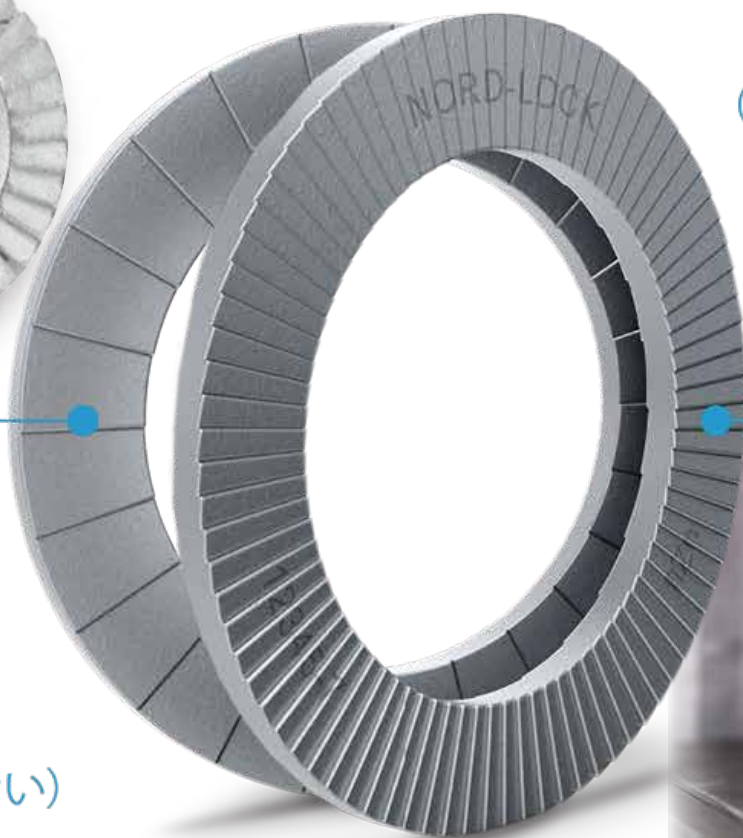

NORD-LOCK®

緩みはならない

ノルトロックワッシャー

ボルトの緩みは永遠の課題…

「物理的に」緩みを許さない唯一の製品

カム面
(ギザギザが大きい)

リブ面
(ギザギザが小さい)

買いやすい・保管に便利なパック入り！！

品番	定価(税抜)	ボルトサイズ(Metric・UNC)	内径d(mm)	外径D(mm)	1組の厚さT(mm)	入り数(組)
NL5DP-P	¥3,400	M5・#10	5.4	9.0	1.8	20
NL6DP-P		M6	6.5	10.8		
NL8DP-P	¥4,250	M8・5/16"	8.7	13.5	2.5	
NL10DP-P	¥4,950	M10	10.7	16.6		
NL12DP-P	¥3,850	M12	13.0	19.5	10	
NL16DP-P	¥5,000	M16・5/8"	17.0	25.4	3.4	8