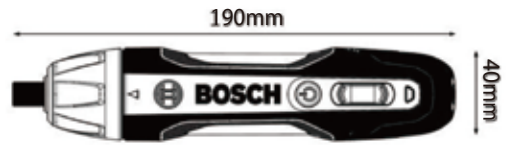

## 押し込んでスタート! 機械式クラッチ内蔵

- 最大締付トルク：5Nm
- 定格電圧：3.6V
- 充電方法：MicroUSB
- サイズ(mm)：W190×H40×D40
- 質量(g)：310
- 充電時間：約90分(空→フル)

作業に合わせて選べる2つの作動方法

機械式クラッチにより  
細かいトルク調整が可能