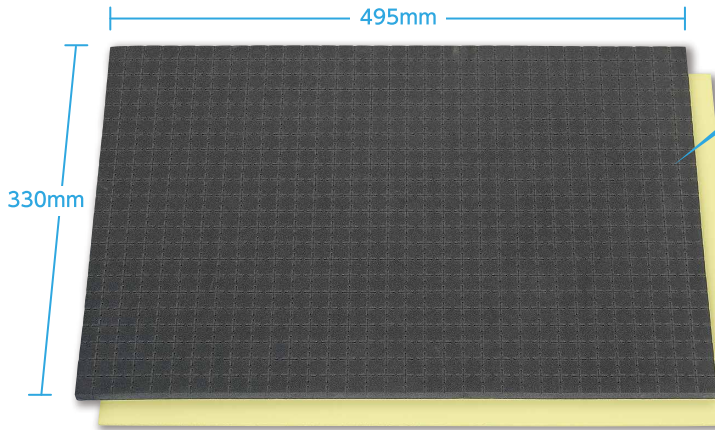

ESCO オリジナル

【切れ目入・粘着付】

ポリエチレンフォームセット

カンタン加工!

切れ目入り

15mm方眼に切れ目が入っているので、定規を使わずキレイに切り抜きが可能です。

裏面粘着付

黒色フォーム裏面は粘着面になっています。剥離紙をはがすだけで貼り付けができます。

工具などの管理・整理整頓に!

カンタン! check!
オリジナルフォームの
作り方をご紹介します

詳しくは
動画を
ご覧ください!

カラーフォームがセットに!

セットのカラーフォームは目立つ色合いなので、工具などの紛失防止対策に最適!

<ポリエチレンフォーム共通仕様>
●材質…ポリエチレン発泡体 ●サイズ…495×330mm ●厚み…黄/青:5mm
●15mm方眼入り ●黒フォーム裏面粘着付

机の引き出し
などに!

ポリエチレンフォームセット

黒/黄 品番 EA997XN-701
黒/青 品番 EA997XN-702

価格 1,340円
税込価格(10%)1,474円

キャビネットの
型抜きに!

ポリエチレンフォームセット

黒/黄 品番 EA997XN-711
黒/青 品番 EA997XN-712

価格 1,590円
税込価格(10%)1,749円

お問い合わせ先
営業部 TEL.06-6532-6226