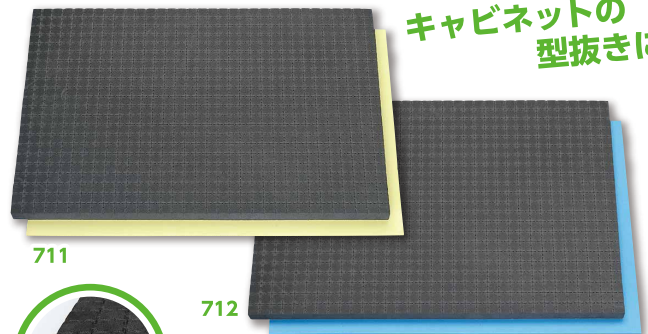

ESCO オリジナル

【切れ目入・粘着付】

ポリエチレンフォームセット

カンタン加工!

切れ目入り

15mm方眼に切れ目が入っているので、定規を使わずキレイに切り抜きが可能です。

裏面粘着付

黒色フォーム裏面は粘着面になっています。剥離紙をはがすだけで貼り付けができます。

工具などの管理・整理整頓に!

カンタン! check!
オリジナルフォームの
作り方をご紹介します

詳しくは
動画を
ご覧ください!

カラーフォームがセットに!

セットのカラーフォームは目立つ色合いなので、工具などの紛失防止対策に最適!

<ポリエチレンフォーム共通仕様>
●材質…ポリエチレン発泡体 ●サイズ…495×330mm ●厚み…黄/青:5mm
●15mm方眼入り ●黒フォーム裏面粘着付

机の引き出し
などに!

ポリエチレンフォームセット

黒/黄 品番 EA997XN-701
黒/青 品番 EA997XN-702

価格 1,340円
税込価格(10%)1,474円

キャビネットの
型抜きに!

ポリエチレンフォームセット

黒/黄 品番 EA997XN-711
黒/青 品番 EA997XN-712

価格 1,590円
税込価格(10%)1,749円

お問い合わせ先
営業部 TEL.06-6532-6226