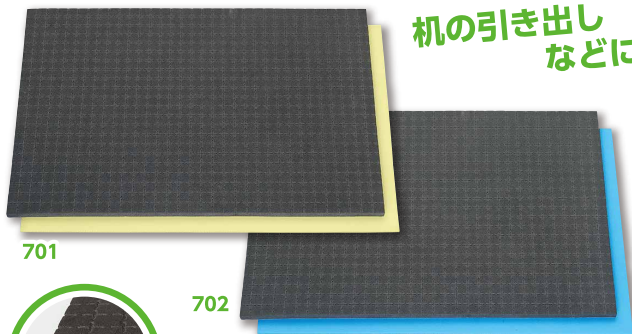

ESCO オリジナル

【切れ目入・粘着付】

ポリエチレンフォームセット

カンタン加工!

切れ目入り

15mm方眼に切れ目が入っているので、定規を使わずキレイに切り抜きが可能です。

裏面粘着付

黒色フォーム裏面は粘着面になっています。剥離紙をはがすだけで貼り付けができます。

工具などの管理・整理整頓に!

カンタン! check!
オリジナルフォームの
作り方をご紹介します

詳しくは
動画を
ご覧ください!

カラーフォームがセットに!

セットのカラーフォームは目立つ色合いなので、工具などの紛失防止対策に最適!

<ポリエチレンフォーム共通仕様>
●材質…ポリエチレン発泡体 ●サイズ…495×330mm ●厚み…黄/青:5mm
●15mm方眼入り ●黒フォーム裏面粘着付

机の引き出し
などに!

ポリエチレンフォームセット

黒/黄 品番 EA997XN-701
黒/青 品番 EA997XN-702

価格 1,340円
税込価格(10%)1,474円

キャビネットの
型抜きに!

ポリエチレンフォームセット

黒/黄 品番 EA997XN-711
黒/青 品番 EA997XN-712

価格 1,590円
税込価格(10%)1,749円

お問い合わせ先
営業部 TEL.06-6532-6226