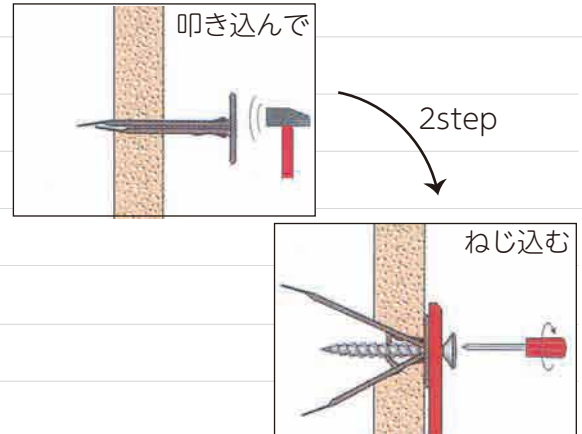

空調工事 にオススメ!

Joyful Cube

KIICHI 喜一工具かわらばん

ファスナー **ARaymond**
MORE THAN FASTENING

下穴不要でごみが出ない!

GOLD ファスナー
あらゆる石膏ボードに取り付けOK
適合板厚：石膏ボード 9-13mm
適合ネジ： ϕ 3.5-5x30-70mm

品番	入数	ビス	税抜定価
098202000	50	無し	¥1,600
098203000	50	ϕ4.5x30mm	¥1,800
098015000	200	無し	¥4,900
098014000	200	ϕ4.5x30mm	¥5,500
055813000	5000	無し	¥88,000

Trister ファスナー
3つの突起で耐荷重UP
適合板厚：石膏ボード 9-13mm
適合ネジ： ϕ 4.5xL50(min)mm

品番	入数	ビス	税抜定価
055340001	50	無し	¥3,000
055340002	50	ϕ4.5x50mm	¥3,400
055340003	100	無し	¥5,600
055340004	100	ϕ4.5x50mm	¥6,600

*ビス付きには同数のワッシャーも付属しています

XL ファスナー
ALCなどの硬質材にも使える
適合板厚：石膏ボード 13-26mm
適合ネジ： ϕ 3-5xL45(min)mm

品番	入数	ビス	税抜定価
017232006	50	無し	¥3,200
017232007	50	ϕ4.5x50mm	¥3,600
017232008	100	無し	¥5,900
017232009	100	ϕ4.5x50mm	¥6,600

水平器 **Empire**

カムフレンジュ柄の限定レベル

精度：0.05mm/1m

上部には読み取り窓
両端には衝撃緩和キャップを装備
マグネット付き

EM51.9LE

SALE **¥3,250** (税抜)

LED付きレベル

防水規格 IP54
精度：0.05mm/1m

上部には読み取り窓
底部には強力マグネットを装備
電源：単 4x2

EM95.10

¥7,750 (税抜)