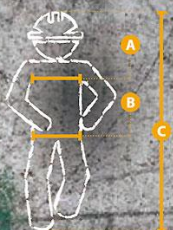

カラー	サイズ	品番
イエローオーカー	XS	92131/700-XS
	S	92131/700-S
	M	92131/700-M
	L	92131/700-L
ダストネイビー	XS	92131/800-XS
	S	92131/800-S
	M	92131/800-M
	L	92131/800-L
シエロブルー	XS	92131/805-XS
	S	92131/805-S
	M	92131/805-M
	L	92131/805-L

# Tシャツ タイダイ

価格 ¥4,900(税抜)

サイズ表

	A TORACE / CHEST / BRUST	B VITA / WAIST / TAILLE	C ALTEZZA / HEIGHT / GROSSE
XS	86-90cm	76-80cm	150-162cm
S	90-94cm	80-84cm	162-170cm
M	94-98cm	84-88cm	170-178cm
L	98-102cm	88-92cm	178-186cm