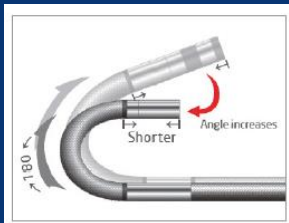

## Wi-Fiスコープカメラ 可動式ヘッド

- ▶ Wi-Fiでスマートフォンとワイヤレス接続
- ▶ 多方向が見えるフレキシブルヘッドを搭載
- ▶ 1mケーブルは防水・耐油タイプ
- ▶ 分解が不要になり、検査時間を大幅に削減

製造組み立て、  
機器メンテナンス、  
航空、鉄道、自動車、  
建物メンテナンス  
etc.

水・機械油・ガソリン・  
ブレーキフルード・軽油・  
トランスミッションオイル  
対応

**小径ヘッドで狭い場所へも  
らくらくアクセス！**

- 先端径(φ/mm) : 4.5
- 材質 : ステンレススチール
- 先端LED数 : 5個
- 全長(m) : 1

- ▶ **180度可動式ヘッド**  
コントロールホイールで  
先端が180°まで可動し、  
あらゆる方向を確認する  
ことができます。

- ▶ **Wi-Fiでスマートフォンと  
ワイヤレス接続！！**

撮影した写真、動画はスマート  
フォンですぐに確認する  
ことができます。