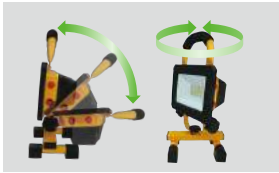

360° 全方向照射

×

超強力 9000 ルーメン

ESCO ORIGINAL エスコオリジナル工業用LED作業灯  
**LED PROFESSIONAL WORKINGLIGHT**

1つの電源から  
 最大8台まで  
 連結可能!

持ち運びに  
 便利!

・ショルダーストラップ  
 ・キャリーバッグ 付

脚は  
 折りたためます

LED 作業灯(ケース付)

品番 EA814RD-1

価格 40,100 円

税込価格 (10%) 44,110 円

- 電源…AC100V
- サイズ…180(W)×180(D)×1510(H)mm
- コード長…3m ●重量…7.2kg
- 材質…アルミダイキャスト、PC
- 明るさ…9000 ルーメン
- 防水等級…IP44
- 付属品…保護ガード、ショルダーストラップ、キャリーバッグ

## 強力マグネット付

角度調節可能

強力！  
マグネット付