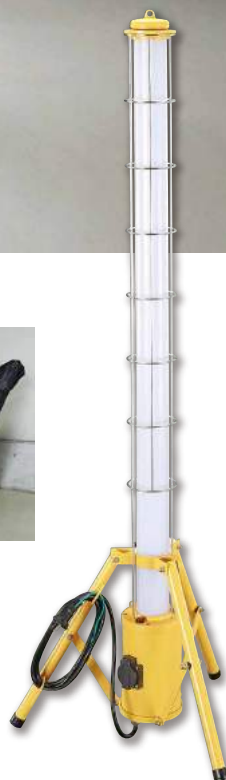

360° 全方向照射

×

超強力 9000 ルーメン

ESCO ORIGINAL エスコオリジナル工業用LED作業灯  
**LED PROFESSIONAL WORKINGLIGHT**

1つの電源から  
 最大8台まで  
 連結可能!

持ち運びに  
 便利!

・ショルダーストラップ  
 ・キャリーバッグ 付

脚は  
 折りたためます

LED 作業灯(ケース付)

品番 EA814RD-1

価格 40,100 円

税込価格 (10%) 44,110 円

- 電源…AC100V
- サイズ…180(W)×180(D)×1510(H)mm
- コード長…3m ●重量…7.2kg
- 材質…アルミダイキャスト、PC
- 明るさ…9000 ルーメン
- 防水等級…IP44
- 付属品…保護ガード、ショルダーストラップ、キャリーバッグ

# ESCO ORIGINAL LED エスコオリジナル工業用LED作業灯 PROFESSIONAL WORKINGLIGHT

## 強力マグネット付

角度調節可能

強力！  
マグネット付