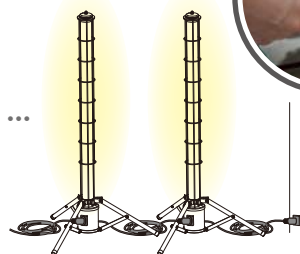

360° 全方向照射

×

超強力 9000 ルーメン

ESCO ORIGINAL エスコオリジナル工業用LED作業灯  
**LED PROFESSIONAL WORKINGLIGHT**

1つの電源から  
 最大8台まで  
 連結可能!

持ち運びに  
 便利!

・ショルダーストラップ  
 ・キャリーバッグ 付

脚は  
 折りたためます

LED 作業灯(ケース付)

品番 EA814RD-1

価格 40,100 円

税込価格 (10%) 44,110 円

- 電源…AC100V
- サイズ…180(W)×180(D)×1510(H)mm
- コード長…3m ●重量…7.2kg
- 材質…アルミダイキャスト、PC
- 明るさ…9000 ルーメン
- 防水等級…IP44
- 付属品…保護ガード、ショルダーストラップ、キャリーバッグ

# ESCO ORIGINAL LED エスコオリジナル工業用LED作業灯 PROFESSIONAL WORKINGLIGHT