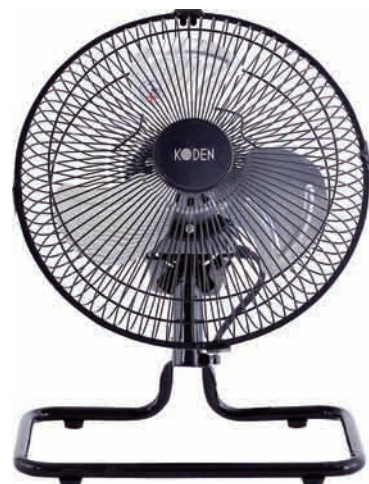

工業扇

スポットクーラー

在庫あります!

KODEN

使い方自在、  
幅広く活用できる安定の三脚型

組み立て・収納が簡単!

ポイント

1

ワンタッチで折りたためる  
手間いらずの三脚

スピナー固定方式  
なので羽根の取り付けが  
簡単

ポイント

2

主な使用場所

工場内の空気循環・体育館の熱中対策・コンビニの入り口  
ゴルフ練習場の各ブース・調理加工場・スポーツジム

- ◎45cm樹脂羽根
- ◎サイズ:W80 x D70 x H113~143cm
- ◎消費電力:100/105W (50/60Hz)
- ◎風量3段階切替
- ◎仕様:左右(45°)自動首振り  
上(40°)下(20°)手動首振り
- ◎電源コード長:約1.8m

工業扇 (三脚型)

品番: KSF4503-H/2017

定価 ¥11,750 (税抜)

排水を抑えた省ドレン設計で  
お手入れ簡単

- ◎サイズ:W39 x D43 x H81cm (ダクト含まず)
- ◎質量:約36.0kg
- ◎冷房能力:2.2/2.5KW (50/60Hz)
- ◎熱交換機一体のミニドレン採用
- ◎電源コード長:約2m
- ◎冷風ダクト径:Φ120mm

スポットクーラー

品番: KSM257

定価 ¥85,000 (税抜)

コンパクトながらワイドに  
送風できる据置き型

- ◎25cm アルミ羽根
- ◎サイズ:  
W30.5 x D21.4 x H37cm
- ◎電源コード:約 1.8m

工業扇 (据置型)

品番: KSF2571-K

定価 ¥7,500 (税抜)

お問い合わせは…