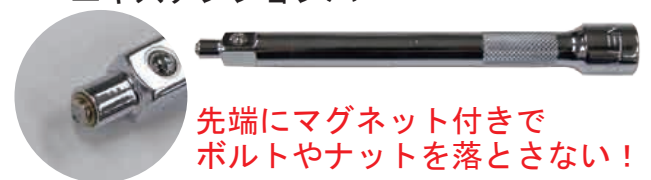

さらっとした手触りで
高級感アップの
マットブラック2

SPECIAL FEATURES

1 新商品
ダブルラチェットレンチに
リバーシブルモデルが新登場!
狭い場所でも連続作業がスムーズに!

キャップストップ
リング付きで
レンチの落下を防止

2 新商品
マグネット付き
エクステンションバー

先端にマグネット付きで
ボルトやナットを落とさない!

3 工具箱の色に合わせた
ダイヤルロックキー付き

商品名	商品名
1 3/8DR 120°ア ラチェットハンドル	28 3/8DR 3"(75MM)マグ ネット付エクステンションバー
2 3/8DR 8MM ヲット (6角)	29 3/8DR 6"(150MM)マグ ネット付エクステンションバー
3 3/8DR 10MM ヲット (6角)	30 3/8DR-1/4インチ スリットアグター
4 3/8DR 12MM ヲット (6角)	31 60°ア SIGNETリバーシブル切替スイッチ付 8MM
5 3/8DR 13MM ヲット (6角)	32 72°ア SIGNETリバーシブル切替スイッチ付 10MM
6 3/8DR 14MM ヲット (6角)	33 72°ア SIGNETリバーシブル切替スイッチ付 12MM
7 3/8DR 17MM ヲット (6角)	34 72°ア SIGNETリバーシブル切替スイッチ付 13MM
8 3/8DR 19MM ヲット (6角)	35 72°ア SIGNETリバーシブル切替スイッチ付 14MM
9 3/8DR 21MM ヲット (6角)	36 72°ア SIGNETリバーシブル切替スイッチ付 17MM
10 3/8DR 22MM ヲット (6角)	37 3/8DR 15"(380MM) スーパーハンドル
11 3/8DR 24MM ヲット (6角)	38 強力ラジナル 165MM (ヘッド無)
12 3/8DR 8MM ディープ ヲット	39 強力コップ 165MM (ヘッド無)
13 3/8DR 10MM ディープ ヲット	40 スリットジョイントラバー (ヘッド無)
14 3/8DR 12MM ディープ ヲット	41 ホールジョイントラバー 12オンス(ファイバーグラスハンドル)
15 3/8DR 13MM ディープ ヲット	42 9PC ロングホールセット(フルコーティング)
16 3/8DR 14MM ディープ ヲット	43 (-)6X100 貫通ラバー (タック無)
17 3/8DR 17MM ディープ ヲット	44 (-)8X150 貫通ラバー (タック無)
18 8X10 45° 効率(コンパクタタイプ)	45 (+)#2X100 貫通ラバー (タック無)
19 10X12 45° 効率(コンパクタタイプ)	46 (+)#3X150 貫通ラバー (タック無)
20 11X13 45° 効率(コンパクタタイプ)	47 ミニチェットレット
21 12X14 45° 効率(コンパクタタイプ)	ミニチェットブラック
22 14X17 45° 効率(コンパクタタイプ)	ミニチェットブルー
23 19X21 45° 効率(コンパクタタイプ)	ミニチェットイエロー
24 22X24 45° 効率(コンパクタタイプ)	ミニチェットグリーン
25 及びラチェットラバー	ミニチェットパープル
26 3/8DR マグネット付工口-サリット	ミニチェットオレンジ
27 3/8DR T型サイドハンドル	48 17年工具セット用ツールボックス
ボックス外寸:	49 トイ
W555×D240×H300mm	50 布カバー

	800S-5017PU/LG パープル × ライムグリーン
	800S-5017MBR マットブラウン
	800S-5017MBK2 ブラック
	800S-5017PU パープル
	800S-5017BL ブルー
	800S-5017LG ライムグリーン
	800S-5017MR マットレッド
	800S-5017MBK マットブラック
	800S-5017IY イタリアンイエロー

NEW ITEMS INFORMATION