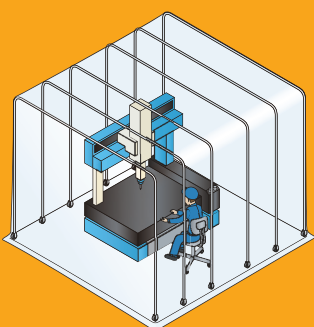

ブース内部の空気を ろ過して排気

三次元測定器

照明器具組立

作業者の安全確保

細菌対策

伸縮・移動式

ー現場・工程期間にフィットー

フレームは現場状況に合わせて自由に伸縮が可能。キャスター付で簡単に移動・組み替えができるため中・短期工程時のスポット設置も容易です。

キャスター付で一人で移動できます。

最大伸長時

最小縮小時

ゆったり広々ワイドな作業空間

ブース容積3.74~11m³。天井高は2.2mのゆったり空間。さらに大きなスペースが必要なときは複数台を連結させることが可能です。

複数台の連結が可能です。(CL-901-5 接続テープを使用)

用途が広がる間仕切り機構

ブース内に間仕切りカーテン (CL-901-4) を装着すれば、一つのブースを多用途に使用可能。更衣室や準備室などに用途を広げられます。

内部イメージ

前方は準備室に

間仕切りカーテン (CL-901-4)

ユーザー様組立方式

簡単に組み立てできます。3人集まれば30分程度で組立可能。

帯電防止PVCシート

帯電防止剤練り込みシートのため、ホコリを寄せ付けません。

アース端子付パイプ