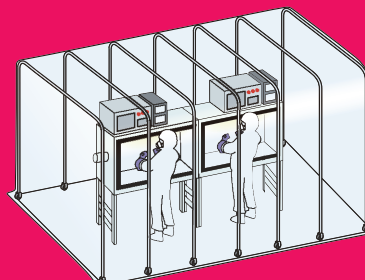

クリーンブースラインナップ

ブラスト時の
研磨剤飛散防止

ホコリよけ

ブース内・外の遮断

遮蔽

陽圧

陰圧

ブース内の清浄化

ブース内部の空気を ろ過して排気

三次元測定器

照明器具組立

作業者の安全確保

細菌対策

伸縮・移動式

ー現場・工程期間にフィットー

フレームは現場状況に合わせて自由に伸縮が可能。キャスター付で簡単に移動・組み替えができるため中・短期工程時のスポット設置も容易です。

キャスター付で一人で移動できます。

最大伸長時

最小縮小時

ゆったり広々ワイドな作業空間

ブース容積3.74~11m³。天井高は2.2mのゆったり空間。さらに大きなスペースが必要なときは複数台を連結させることが可能です。

複数台の連結が可能です。(CL-901-5 接続テープを使用)

用途が広がる間仕切り機構

ブース内に間仕切りカーテン (CL-901-4) を装着すれば、一つのブースを多用途に使用可能。更衣室や準備室などに用途を広げられます。

内部イメージ

前方は準備室に

間仕切りカーテン (CL-901-4)

ユーザー様組立方式

簡単に組み立てできます。3人集まれば30分程度で組立可能。

帯電防止PVCシート

帯電防止剤練り込みシートのため、ホコリを寄せ付けません。

アース端子付パイプ