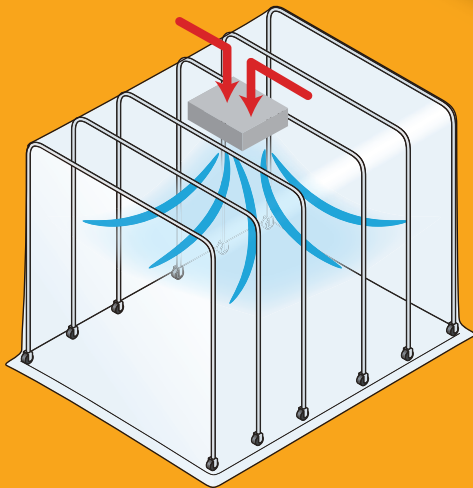

クリーンブースラインナップ

ブラスト時の
研磨剤飛散防止

ホコリよけ

ブース内・外の遮断

遮蔽

陽圧

陰圧

ブース内の清浄化

ブース内部の空気を ろ過して排気

三次元測定器

照明器具組立

作業者の安全確保

細菌対策

伸縮・移動式

ー現場・工程期間にフィットー

フレームは現場状況に合わせて自由に伸縮が可能。キャスター付で簡単に移動・組み替えができるため中・短期工程時のスポット設置も容易です。

キャスター付で一人で移動できます。

最大伸長時

最小縮小時

ゆったり広々ワイドな作業空間

ブース容積3.74~11m³。天井高は2.2mのゆったり空間。さらに大きなスペースが必要なときは複数台を連結させることが可能です。

複数台の連結が可能です。(CL-901-5 接続テープを使用)

用途が広がる間仕切り機構

ブース内に間仕切りカーテン (CL-901-4) を装着すれば、一つのブースを多用途に使用可能。更衣室や準備室などに用途を広げられます。

内部イメージ

前方は準備室に

間仕切りカーテン (CL-901-4)

ユーザー様組立方式

簡単に組み立てできます。3人集まれば30分程度で組立可能。

帯電防止PVCシート

帯電防止剤練り込みシートのため、ホコリを寄せ付けません。

アース端子付パイプ