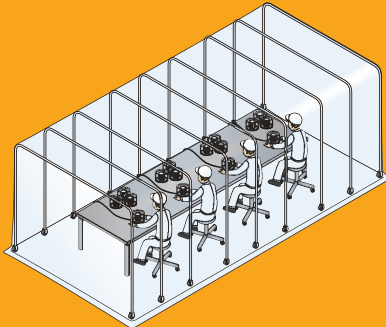

ブース内部の空気を ろ過して排気

三次元測定器

照明器具組立

作業者の安全確保

細菌対策

伸縮・移動式

ー現場・工程期間にフィットー

フレームは現場状況に合わせて自由に伸縮が可能。キャスター付で簡単に移動・組み替えができるため中・短期工程時のスポット設置も容易です。

キャスター付で一人で移動できます。

最大伸長時

最小縮小時

ゆったり広々ワイドな作業空間

ブース容積3.74~11m³。天井高は2.2mのゆったり空間。さらに大きなスペースが必要なときは複数台を連結させることが可能です。

複数台の連結が可能です。(CL-901-5 接続テープを使用)

用途が広がる間仕切り機構

ブース内に間仕切りカーテン (CL-901-4) を装着すれば、一つのブースを多用途に使用可能。更衣室や準備室などに用途を広げられます。

内部イメージ

前方は準備室に

間仕切りカーテン (CL-901-4)

ユーザー様組立方式

簡単に組み立てできます。3人集まれば30分程度で組立可能。

帯電防止PVCシート

帯電防止剤練り込みシートのため、ホコリを寄せ付けません。

アース端子付パイプ