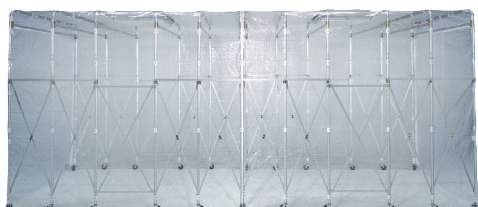

ブース内部の空気を ろ過して排気

三次元測定器

照明器具組立

作業者の安全確保

細菌対策

伸縮・移動式

ー現場・工程期間にフィットー

フレームは現場状況に合わせて自由に伸縮が可能。キャスター付で簡単に移動・組み替えができるため中・短期工程時のスポット設置も容易です。

キャスター付で一人で移動できます。

最大伸長時

最小縮小時

ゆったり広々ワイドな作業空間

ブース容積3.74~11m³。天井高は2.2mのゆったり空間。さらに大きなスペースが必要なときは複数台を連結させることが可能です。

複数台の連結が可能です。(CL-901-5 接続テープを使用)

用途が広がる間仕切り機構

ブース内に間仕切りカーテン (CL-901-4) を装着すれば、一つのブースを多用途に使用可能。更衣室や準備室などに用途を広げられます。

内部イメージ

前方は準備室に

間仕切りカーテン (CL-901-4)

ユーザー様組立方式

簡単に組み立てできます。3人集まれば30分程度で組立可能。

帯電防止PVCシート

帯電防止剤練り込みシートのため、ホコリを寄せ付けません。

アース端子付パイプ