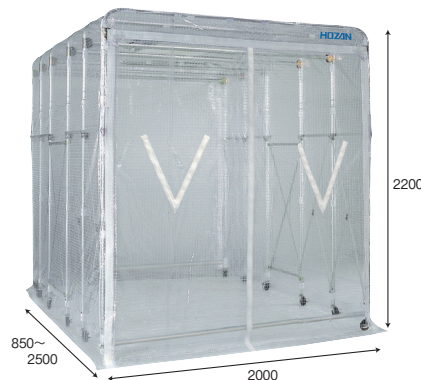

陰圧

CL-905 陰圧ブース
680,400円 (630,000)

サイズやシート変更など別注は1台から承ります。

ホーザン株式会社

本社 〒556-0021 大阪市浪速区幸町1-2-12 <http://www.hozan.co.jp/>

ホーザン テクニカルホットライン

06-6567-3132

月曜日から金曜日(祝日を除く)の10:30~12:00・13:00~17:00

E-mail : th@hozan.co.jp

ご用命は