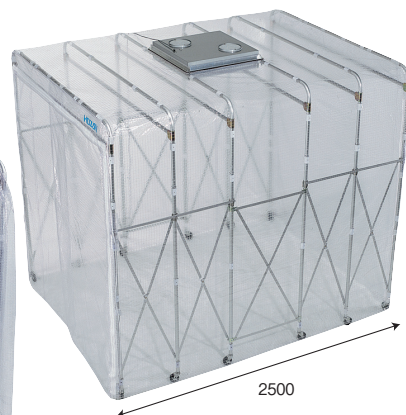

ブース内部の空気を ろ過して排気

三次元測定器

照明器具組立

作業者の安全確保

細菌対策

伸縮・移動式

ー現場・工程期間にフィットー

フレームは現場状況に合わせて自由に伸縮が可能。キャスター付で簡単に移動・組み替えができるため中・短期工程時のスポット設置も容易です。

キャスター付で一人で移動できます。

最大伸長時

最小縮小時

ゆったり広々ワイドな作業空間

ブース容積3.74~11m³。天井高は2.2mのゆったり空間。さらに大きなスペースが必要なときは複数台を連結させることが可能です。

複数台の連結が可能です。(CL-901-5 接続テープを使用)

用途が広がる間仕切り機構

ブース内に間仕切りカーテン (CL-901-4) を装着すれば、一つのブースを多用途に使用可能。更衣室や準備室などに用途を広げられます。

内部イメージ

前方は準備室に

間仕切りカーテン (CL-901-4)

ユーザー様組立方式

簡単に組み立てできます。3人集まれば30分程度で組立可能。

帯電防止PVCシート

帯電防止剤練り込みシートのため、ホコリを寄せ付けません。

アース端子付パイプ