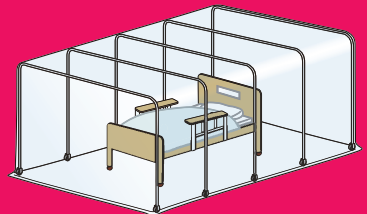

ブース内部の空気を ろ過して排気

三次元測定器

照明器具組立

作業者の安全確保

細菌対策

伸縮・移動式

ー現場・工程期間にフィットー

フレームは現場状況に合わせて自由に伸縮が可能。キャスター付で簡単に移動・組み替えができるため中・短期工程時のスポット設置も容易です。

キャスター付で一人で移動できます。

最大伸長時

最小縮小時

ゆったり広々ワイドな作業空間

ブース容積3.74~11m³。天井高は2.2mのゆったり空間。さらに大きなスペースが必要なときは複数台を連結させることが可能です。

複数台の連結が可能です。(CL-901-5 接続テープを使用)

用途が広がる間仕切り機構

ブース内に間仕切りカーテン (CL-901-4) を装着すれば、一つのブースを多用途に使用可能。更衣室や準備室などに用途を広げられます。

内部イメージ

前方は準備室に

間仕切りカーテン (CL-901-4)

ユーザー様組立方式

簡単に組み立てできます。3人集まれば30分程度で組立可能。

帯電防止PVCシート

帯電防止剤練り込みシートのため、ホコリを寄せ付けません。

アース端子付パイプ