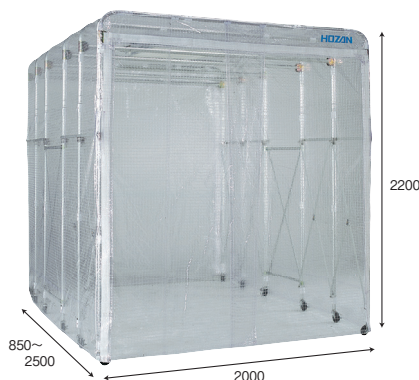

キャスター付で一人で移動できます。

最大伸長時

最小縮小時

ゆったり広々ワイドな作業空間

ブース容積3.74~11m³。天井高は2.2mのゆったり空間。さらに大きなスペースが必要なときは複数台を連結させることが可能です。

複数台の連結が可能です。(CL-901-5 接続テープを使用)

用途が広がる間仕切り機構

ブース内に間仕切りカーテン (CL-901-4) を装着すれば、一つのブースを多用途に使用可能。更衣室や準備室などに用途を広げられます。

内部イメージ

前方は準備室に

間仕切りカーテン (CL-901-4)

ユーザー様組立方式

簡単に組み立てできます。3人集まれば30分程度で組立可能。

帯電防止PVCシート

帯電防止剤練り込みシートのため、ホコリを寄せ付けません。

アース端子付パイプ

ブース
アラカト

別注オーダー事例集
盛りだくさん!!

クリーン環境・遮蔽環境はホーザンにおまかせ

思いのままに移動・展開できる組立式簡易クリーンブース

遮蔽

Z-902 遮蔽ブース
421,200円 (390,000)

陽圧

CL-901 クリーンブース
584,280円 (541,000)