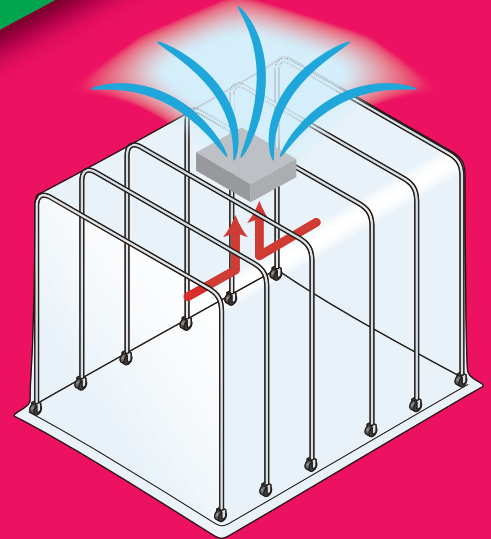

クリーンブースラインナップ

ブラスト時の
研磨剤飛散防止

ホコリよけ

ブース内・外の遮断

遮蔽

陽圧

陰圧

ブース内の清浄化

ブース内部の空気を ろ過して排気

三次元測定器

照明器具組立

作業者の安全確保

細菌対策

伸縮・移動式

ー現場・工程期間にフィットー

フレームは現場状況に合わせて自由に伸縮が可能。キャスター付で簡単に移動・組み替えができるため中・短期工程時のスポット設置も容易です。

キャスター付で一人で移動できます。

最大伸長時

最小縮小時

ゆったり広々ワイドな作業空間

ブース容積3.74~11m³。天井高は2.2mのゆったり空間。さらに大きなスペースが必要なときは複数台を連結させることが可能です。

複数台の連結が可能です。(CL-901-5 接続テープを使用)

用途が広がる間仕切り機構

ブース内に間仕切りカーテン (CL-901-4) を装着すれば、一つのブースを多用途に使用可能。更衣室や準備室などに用途を広げられます。

内部イメージ

前方は準備室に

間仕切りカーテン (CL-901-4)

ユーザー様組立方式

簡単に組み立てできます。3人集まれば30分程度で組立可能。

帯電防止PVCシート

帯電防止剤練り込みシートのため、ホコリを寄せ付けません。

アース端子付パイプ