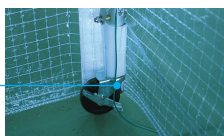

内部イメージ

前方は準備室に

間仕切りカーテン (CL-901-4)

ユーザー様組立方式

簡単に組み立てできます。3人集まれば30分程度で組立可能。

帯電防止PVCシート

帯電防止剤練り込みシートのため、ホコリを寄せ付けません。

アース端子付パイプ

ブース
アラカト

別注オーダー事例集
盛りだくさん!!

クリーン環境・遮蔽環境はホーザンにおまかせ

思いのままに移動・展開できる組立式簡易クリーンブース

遮蔽

Z-902 遮蔽ブース
421,200円 (390,000)

陽圧

CL-901 クリーンブース
584,280円 (541,000)