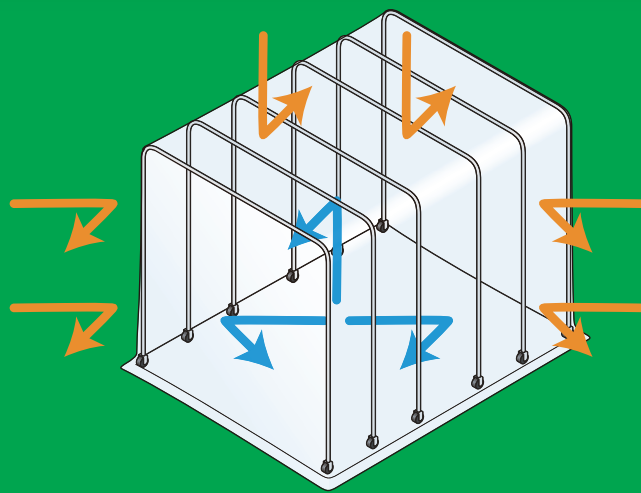

クリーンブースラインナップ

ブラスト時の
研磨剤飛散防止

ホコリよけ

ブース内・外の遮断

遮蔽

陽圧

陰圧

ブース内の清浄化

ブース内部の空気を ろ過して排気

三次元測定器

照明器具組立

作業者の安全確保

細菌対策

伸縮・移動式

ー現場・工程期間にフィットー

フレームは現場状況に合わせて自由に伸縮が可能。キャスター付で簡単に移動・組み替えができるため中・短期工程時のスポット設置も容易です。

キャスター付で一人で移動できます。

最大伸長時

最小縮小時

ゆったり広々ワイドな作業空間

ブース容積3.74~11m³。天井高は2.2mのゆったり空間。さらに大きなスペースが必要なときは複数台を連結させることが可能です。

複数台の連結が可能です。(CL-901-5 接続テープを使用)

用途が広がる間仕切り機構

ブース内に間仕切りカーテン (CL-901-4) を装着すれば、一つのブースを多用途に使用可能。更衣室や準備室などに用途を広げられます。

内部イメージ

前方は準備室に

間仕切りカーテン (CL-901-4)

ユーザー様組立方式

簡単に組み立てできます。3人集まれば30分程度で組立可能。

帯電防止PVCシート

帯電防止剤練り込みシートのため、ホコリを寄せ付けません。

アース端子付パイプ