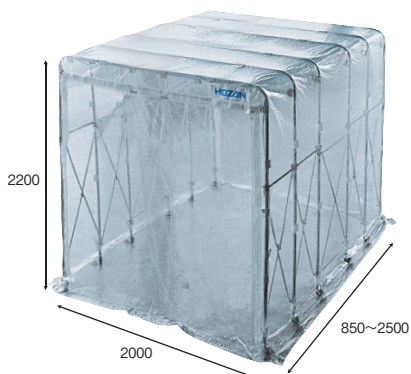

キャスター付で一人で移動できます。

最大伸長時

最小縮小時

ゆったり広々ワイドな作業空間

ブース容積3.74~11m³。天井高は2.2mのゆったり空間。さらに大きなスペースが必要なときは複数台を連結させることが可能です。

複数台の連結が可能です。(CL-901-5 接続テープを使用)

用途が広がる間仕切り機構

ブース内に間仕切りカーテン (CL-901-4) を装着すれば、一つのブースを多用途に使用可能。更衣室や準備室などに用途を広げられます。

内部イメージ

前方は準備室に

間仕切りカーテン (CL-901-4)

ユーザー様組立方式

簡単に組み立てできます。3人集まれば30分程度で組立可能。

帯電防止PVCシート

帯電防止剤練り込みシートのため、ホコリを寄せ付けません。

アース端子付パイプ

ブース
アラカト

別注オーダー事例集
盛りだくさん!!

クリーン環境・遮蔽環境はホーザンにおまかせ

思いのままに移動・展開できる組立式簡易クリーンブース

遮蔽

Z-902 遮蔽ブース
421,200円 (390,000)

陽圧

CL-901 クリーンブース
584,280円 (541,000)